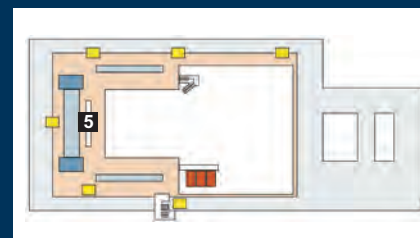

5. Promenade Deck