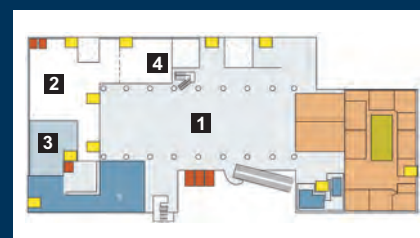

De drie niveaus, Main Deck, Promenade Deck en Panorama Deck zijn afzonderlijk te gebruiken, maar vormen samen ook één geheel. PTA heeft een buitenterras met prachtig uitzicht en is uitstekend bereikbaar per auto & openbaar vervoer. Tevens is het mogelijk om subzalen bij te huren.

Facts & figures

- Flexibiliteit in keuze leveranciers
- Uitstekend bereikbaar per auto, trein, tram & boot
- 20 autominuten van Schiphol Airport
- 550 parkeerplaatsen met speciale evenement tarieven
- 20 mogelijke subzalen bij Oseven of het Mövenpick Hotel
- Ruim 3.000 m² evenementenoppervlak
- 408 hotelkamers in naastgelegen Mövenpick Hotel (interne doorgang)
- Backstage ruimte
- 3 goederenliften
- Trusconstructie voor verduistering
- WIFI
- Krachtstroom
- 5 LCD schermen in de Lobby
- 2 LED lichtwanden
- Aantrekkelijke tarieven in het cruiseseizoen (van half april tot half oktober)
- Groot buitenterras met uitzicht!

1. Main Deck / 2. Backstage
3. Keuken / 4. Waterkantzaal

5. Promenade Deck

6. Panorama Deck

Opstellingen	Main Deck	Promenade Deck	Panorama Deck
Theater	1.200	2x 100	200
Carré	200	-	50
Cabaret	600	2x 50	100
Receptie/Feest	2.000	600	350
Diner	1.000	250	200